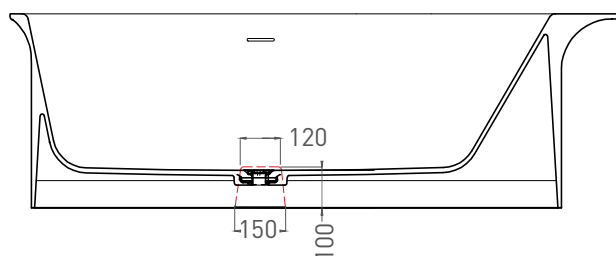

NINFEA 180X82

ОТДЕЛЬНОСТОЯЩАЯ ВАННА 102721M

Дизайн: Maurizio Manzoni

salini
L'ANIMA DELL'ACQUA

Размеры: 1795 x 820 x 590 мм

Вес нетто / брутто: 170 / 221 кг

Объём до перелива: 307 л

Глубина до перелива: 390 мм

Материал: S-Stone

Покрытие: матовое

Цвет: S-Stone - белый / S-Shine - RAL 9011

Комплектация: интегрированный слив-перелив, сифон, донный клапан Click-clack в цвет изделия с логотипом Salini

Требуемый смеситель: напольный

Гарантия: 10 лет

Производство: Италия / Россия

* Расположение стандартного технического отверстия на задней стенке. В базовую комплектацию не входит, заказывается отдельно.

Salini SRL

20122 Italia, Milano, Largo Ildefonso Schuster, 1

info@salini-srl.com

www.salini-srl.com

© Salini SRL - All rights reserved

Все права защищены. Несанкционированное копирование, публикация, полное или частичное воспроизведение запрещены.