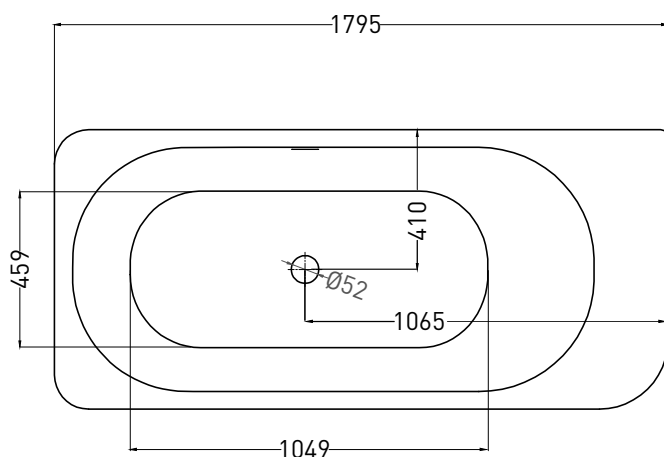

NINFEA 180X82

ОТДЕЛЬНОСТОЯЩАЯ ВАННА 102721M

Дизайн: Maurizio Manzoni

salini
L'ANIMA DELL'ACQUA

Размеры: 1795 x 820 x 590 мм

Вес нетто / брутто: 170 / 221 кг

Объём до перелива: 307 л

Глубина до перелива: 390 мм

Материал: S-Stone

Покрытие: матовое

Цвет: S-Stone - белый / S-Shine - RAL 9011

Комплектация: интегрированный слив-перелив, сифон, донный клапан Click-clack в цвет изделия с логотипом Salini

Требуемый смеситель: напольный

Гарантия: 10 лет

Производство: Италия / Россия

* Расположение стандартного технического отверстия на задней стенке. В базовую комплектацию не входит, заказывается отдельно.

Salini SRL

20122 Italia, Milano, Largo Ildefonso Schuster, 1

info@salini-srl.com

www.salini-srl.com

© Salini SRL - All rights reserved

Все права защищены. Несанкционированное копирование, публикация, полное или частичное воспроизведение запрещены.