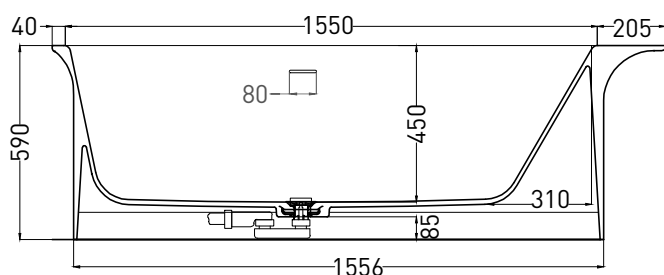

NINFEA 180X82

ОТДЕЛЬНОСТОЯЩАЯ ВАННА 102721M

Дизайн: Maurizio Manzoni

salini
L'ANIMA DELL'ACQUA

Размеры: 1795 x 820 x 590 мм

Вес нетто / брутто: 170 / 221 кг

Объём до перелива: 307 л

Глубина до перелива: 390 мм

Материал: S-Stone

Покрытие: матовое

Цвет: S-Stone - белый / S-Shine - RAL 9011

Комплектация: интегрированный слив-перелив, сифон, донный клапан Click-clack в цвет изделия с логотипом Salini

Требуемый смеситель: напольный

Гарантия: 10 лет

Производство: Италия / Россия

* Расположение стандартного технического отверстия на задней стенке. В базовую комплектацию не входит, заказывается отдельно.

Salini SRL

20122 Italia, Milano, Largo Ildefonso Schuster, 1

info@salini-srl.com

www.salini-srl.com

© Salini SRL - All rights reserved

Все права защищены. Несанкционированное копирование, публикация, полное или частичное воспроизведение запрещены.