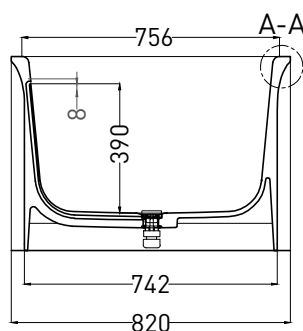

NINFEA 180X82

ОТДЕЛЬНОСТОЯЩАЯ ВАННА 102721M

Дизайн: Maurizio Manzoni

salini
L'ANIMA DELL'ACQUA

Размеры: 1795 x 820 x 590 мм

Вес нетто / брутто: 170 / 221 кг

Объём до перелива: 307 л

Глубина до перелива: 390 мм

Материал: S-Stone

Покрытие: матовое

Цвет: S-Stone - белый / S-Shine - RAL 9011

Комплектация: интегрированный слив-перелив, сифон, донный клапан Click-clack в цвет изделия с логотипом Salini

Требуемый смеситель: напольный

Гарантия: 10 лет

Производство: Италия / Россия

* Расположение стандартного технического отверстия на задней стенке. В базовую комплектацию не входит, заказывается отдельно.

Salini SRL

20122 Italia, Milano, Largo Ildefonso Schuster, 1

info@salini-srl.com

www.salini-srl.com

© Salini SRL - All rights reserved

Все права защищены. Несанкционированное копирование, публикация, полное или частичное воспроизведение запрещены.